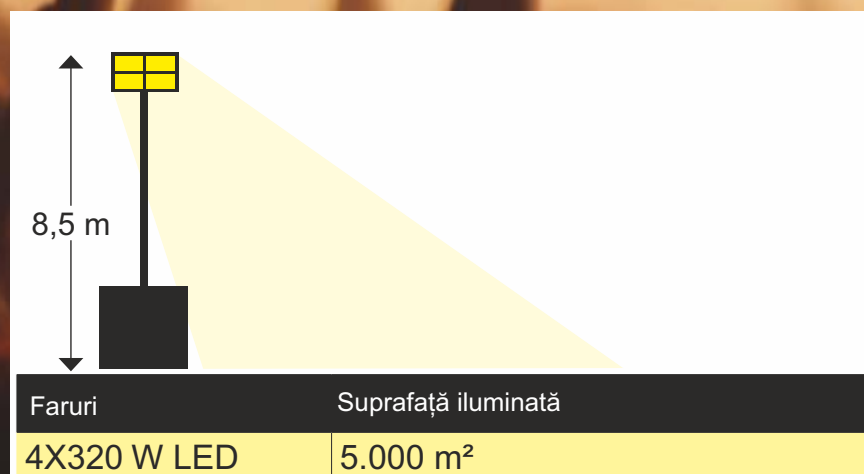

www.italiastar.ro

Italia Star Com Due S.R.L.
Autostrada București - Pitești km. 13.2
Loc. Chiajna - Ilfov
Tel: 021.433.03.27
Fax: 021.433.03.26
info@italiastar.ro www.italiastar.ro